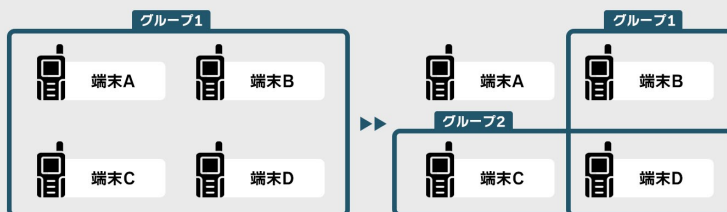

グループリング

クラウドからグループリングの設定、サブグループの設定が可能です。
端末からはグループの切り替えが行えます。